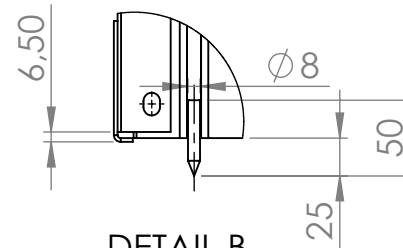

Szerokość blachy na podłogę 703mm

DETAIL C
SCALE 1 : 5

DETAIL A
SCALE 1 : 10

DETAIL B
SCALE 1 : 5

OSKO-PLAST		
Stara Dąbia 9, 08-500 Ryki www.osko-plast.pl		
TYTUŁ:		
Podsiewacz LEXION 520		
NR RYSUNKU	MATERIAŁ:	A4
SKALA:1:20	ARKUSZ 1 Z 1	