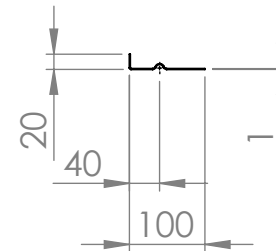

Szerokość blachy na podłogę 703mm

DETAIL C
SCALE 1 : 5

DETAIL A
SCALE 1 : 10

DETAIL B
SCALE 1 : 5

OSKO-PLAST		
Stara Dąbia 9, 08-500 Ryki www.osko-plast.pl		
TYTUŁ:		
Podsiewacz LEXION 520		
NR RYSUNKU	MATERIAŁ:	A4
SKALA:1:20	ARKUSZ 1 Z 1	