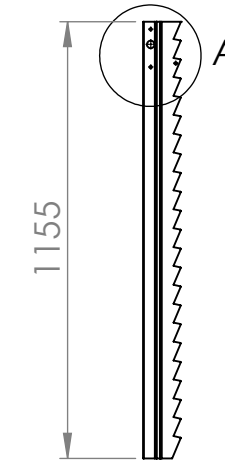

Szerokość blachy na podłogę 703mm

DETAIL C
SCALE 1 : 5

DETAIL A
SCALE 1 : 10

DETAIL B
SCALE 1 : 5

OSKO-PLAST		
Stara Dąbia 9, 08-500 Ryki www.osko-plast.pl		
TYTUŁ:		
Podsiewacz LEXION 520		
NR RYSUNKU	MATERIAŁ:	A4
SKALA:1:20	ARKUSZ 1 Z 1	