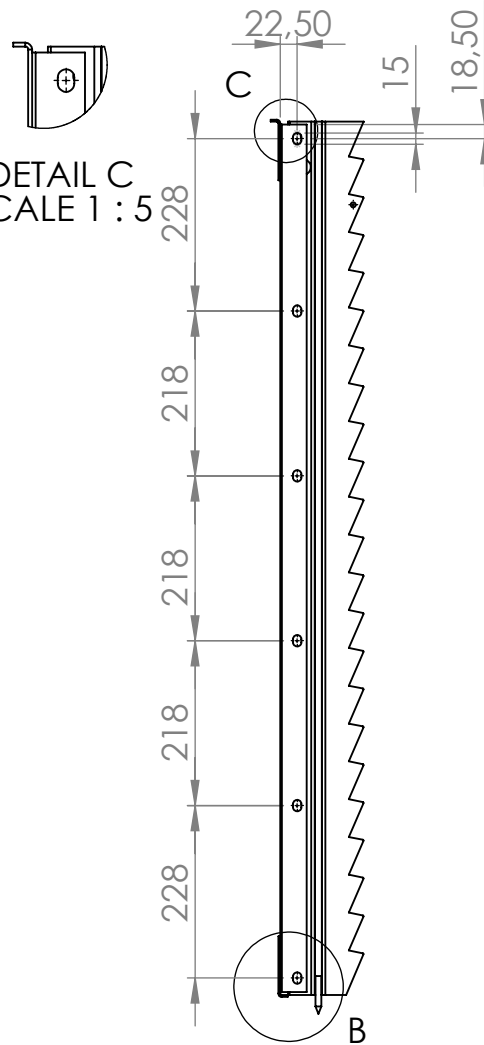

Szerokość blachy na podłogę 703mm

DETAIL C
SCALE 1 : 5

DETAIL A
SCALE 1 : 10

DETAIL B
SCALE 1 : 5

OSKO-PLAST		
Stara Dąbia 9, 08-500 Ryki www.osko-plast.pl		
TYTUŁ:		
Podsiewacz LEXION 520		
NR RYSUNKU	MATERIAŁ:	A4
SKALA:1:20	ARKUSZ 1 Z 1	