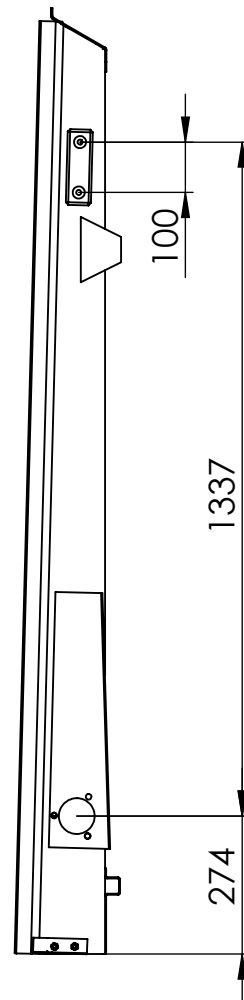

widok z dołu

widok z góry

PRZEKRÓJ A-A

**OSKO-PLAST**  
Stara Dąbia 9, 08-500 Ryki  
[www.osko-plast.pl](http://www.osko-plast.pl)

TYTUŁ:

Podsiewacz DF 1302

NR RYSUNKU

MATERIAŁ:

A4

SKALA:1:15

ARKUSZ 1 Z 1