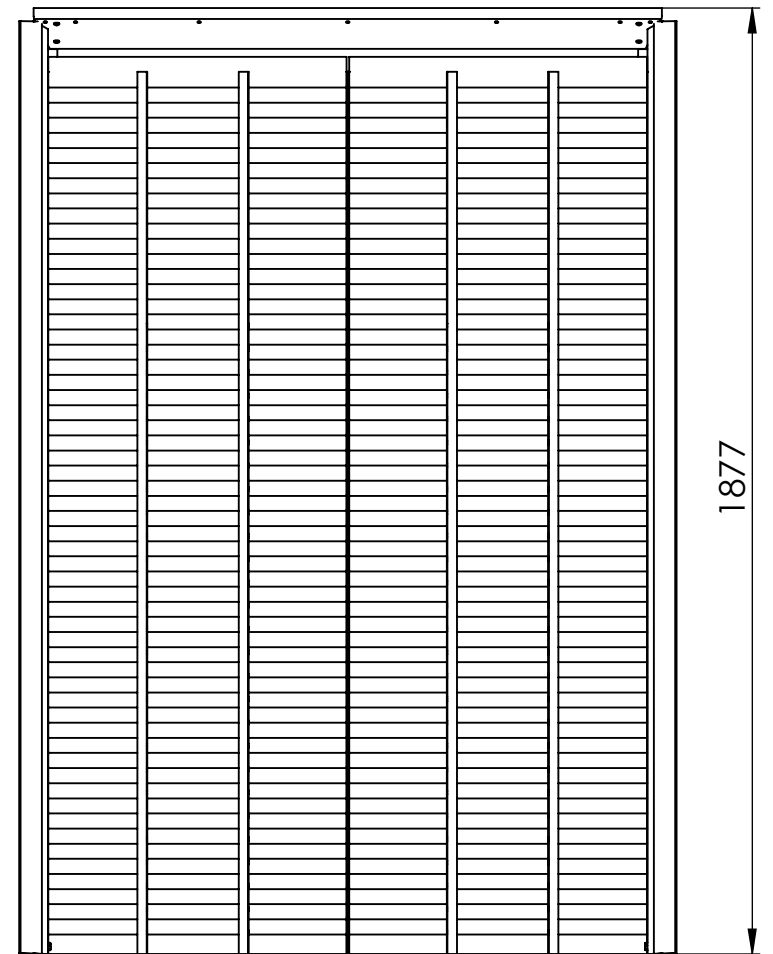

widok z dołu

widok z góry

PRZEKRÓJ A-A

**OSKO-PLAST**  
Stara Dąbia 9, 08-500 Ryki  
[www.osko-plast.pl](http://www.osko-plast.pl)

TYTUŁ:

Podsiewacz DF 1302

NR RYSUNKU

MATERIAŁ:

A4

SKALA:1:15

ARKUSZ 1 Z 1