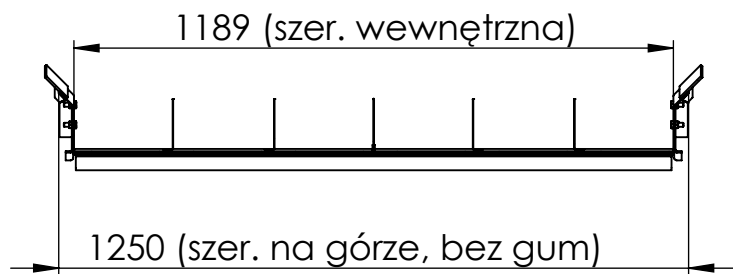

widok z dołu

widok z góry

PRZEKRÓJ A-A

**OSKO-PLAST**  
Stara Dąbia 9, 08-500 Ryki  
[www.osko-plast.pl](http://www.osko-plast.pl)

TYTUŁ:

Podsiewacz DF 1302

NR RYSUNKU

MATERIAŁ:

A4

SKALA:1:15

ARKUSZ 1 Z 1