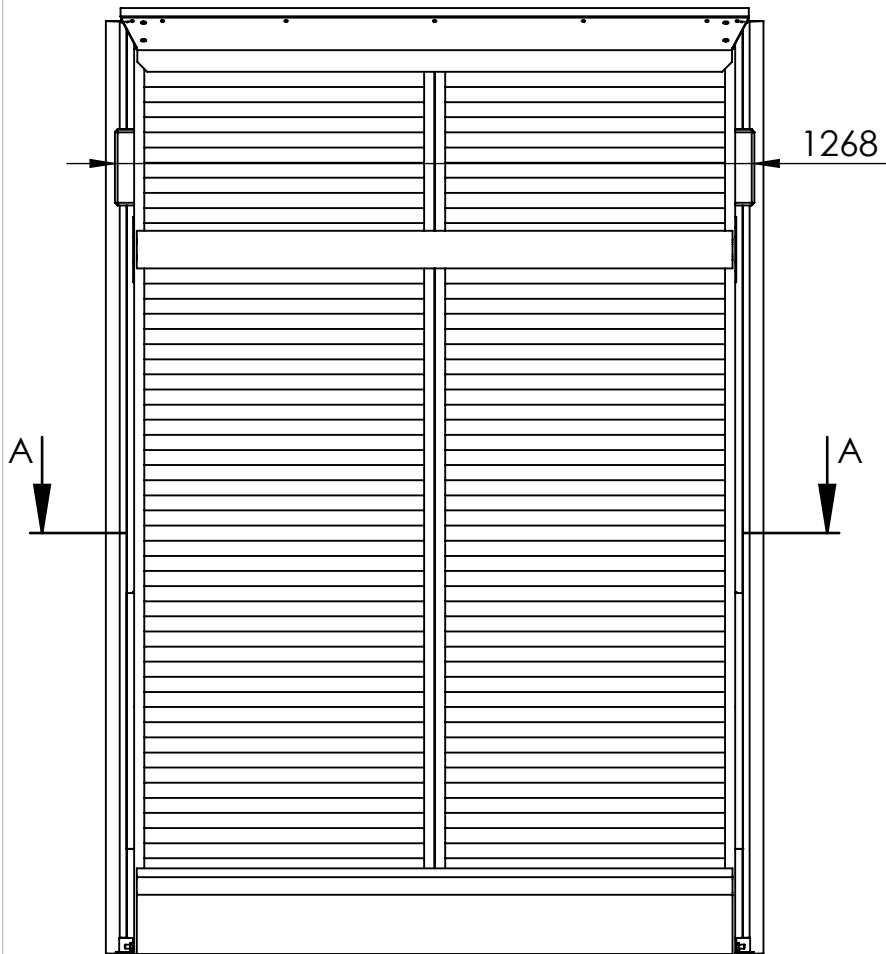

widok z dołu

widok z góry

PRZEKRÓJ A-A

**OSKO-PLAST**  
Stara Dąbia 9, 08-500 Ryki  
[www.osko-plast.pl](http://www.osko-plast.pl)

TYTUŁ:

Podsiewacz DF 1302

NR RYSUNKU

MATERIAŁ:

A4

SKALA:1:15

ARKUSZ 1 Z 1