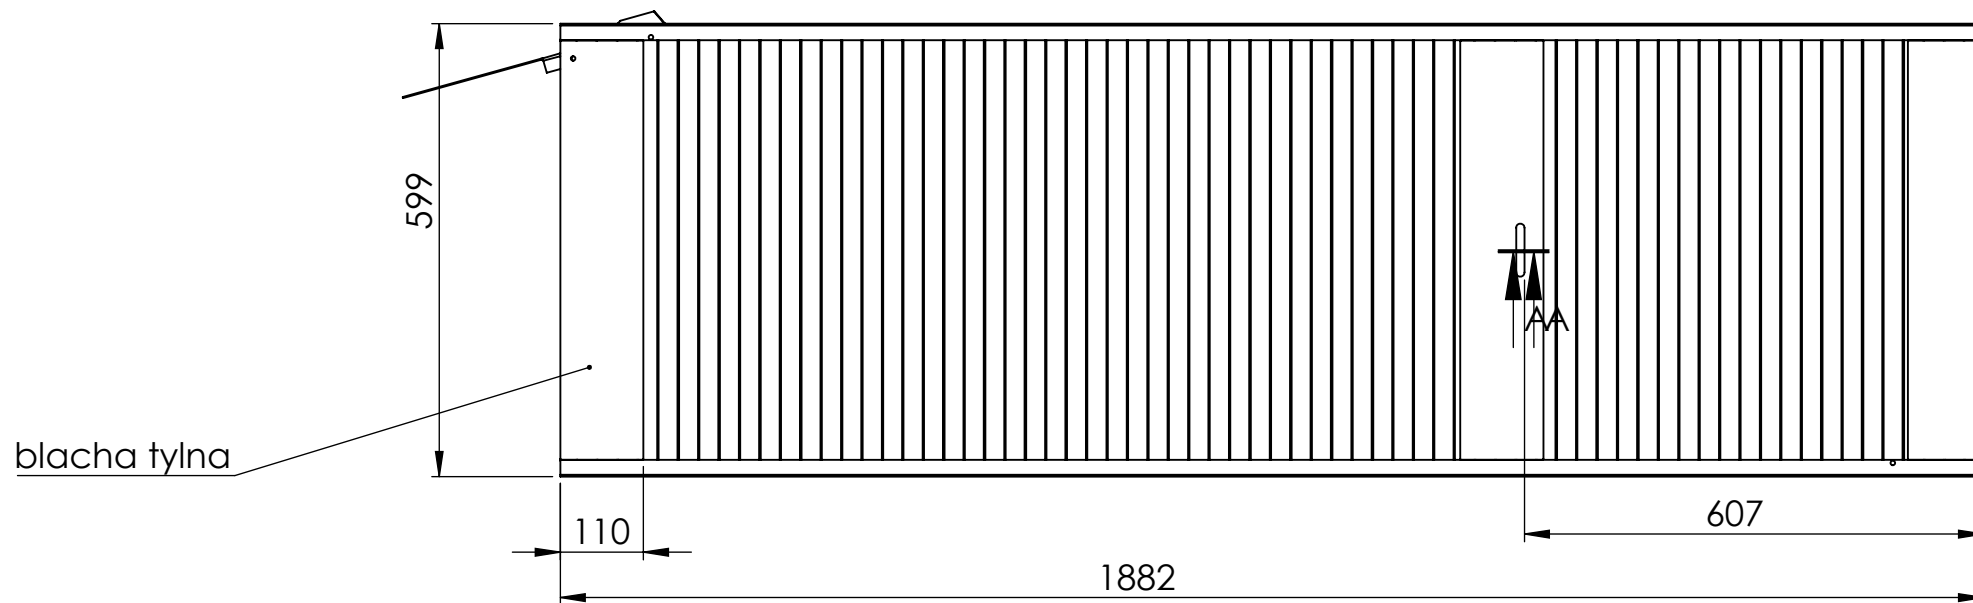

PRZEKRÓJ A-A

SKALA 1 : 2

OSKO-PLAST
Stara Dąbia 9, 08-500 Ryki
www.osko-plast.pl

TYTUŁ:

Podsiewacz DOM 80

NR RYSUNKU

Data:

A4

SKALA:1:20

ARKUSZ 1 Z 1