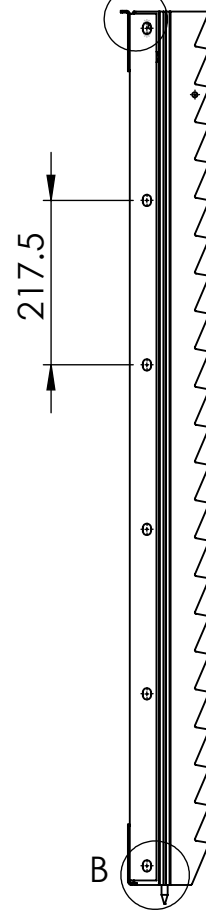

DETAIL C
SKALA 1 : 2

C

217.5

B

DETAIL B
SKALA 1 : 2

1156

794

45

45

35

264.5 wew.

261 wew.

264.5 wew.

794

OSKO-PLAST
Stara Dąbia 9, 08-500 Ryki
www.osko-plast.pl

TYTUŁ:

Podsiewacz główny LEXION 480

NR RYSUNKU

Lexion480_PG_1

MATERIAŁ:

A4

SKALA: 1:20

ARKUSZ 1 Z 3