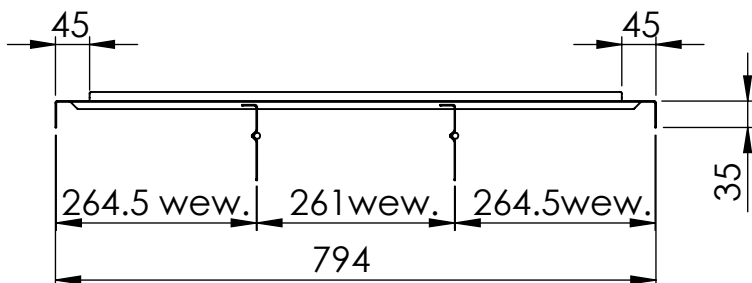

DETAIL C
SKALA 1 : 2

C

217.5

B

DETAIL B
SKALA 1 : 2

1156

794

45

Podsiewacz główny LEXION 480

NR RYSUNKU

Lexion480_PG_1

MATERIAŁ:

A4

SKALA: 1:20

ARKUSZ 1 Z 3