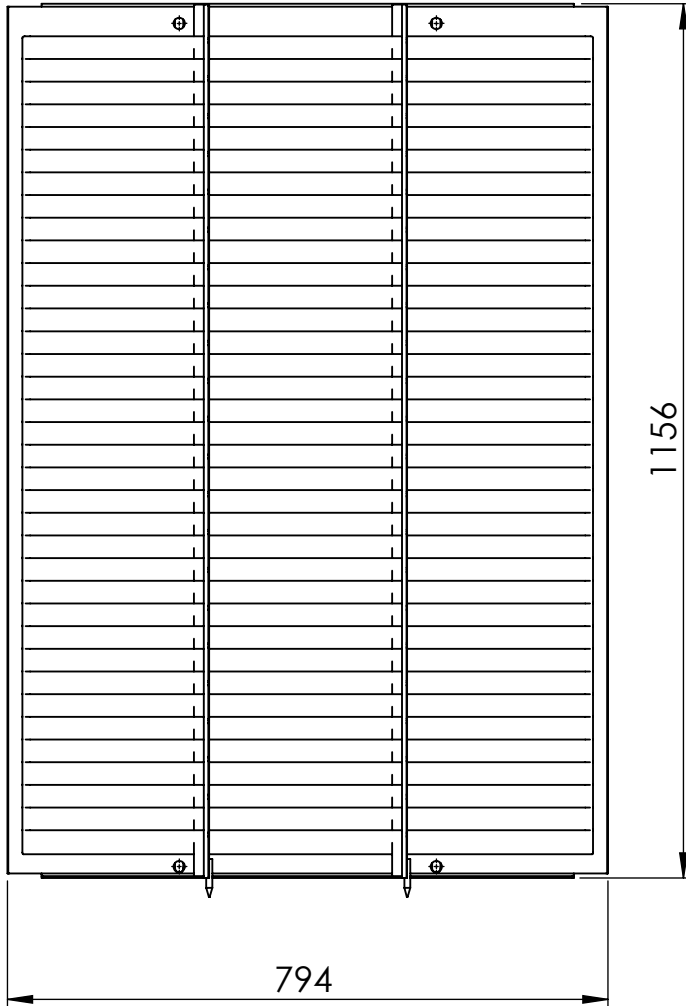

DETAIL C
SKALA 1 : 2

C

217.5

B

DETAIL B
SKALA 1 : 2

1156

794

45

Podsiewacz główny LEXION 480

NR RYSUNKU

Lexion480_PG_1

MATERIAŁ:

A4

SKALA: 1:20

ARKUSZ 1 Z 3