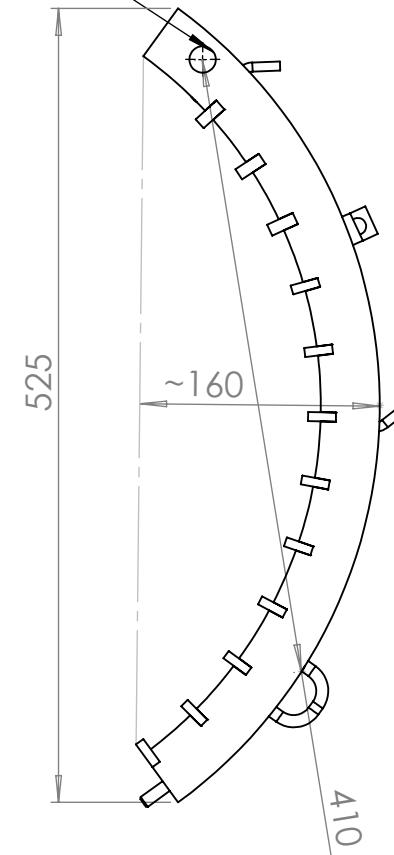

Odległość od środka otworu do wewnętrznej części ucha

Drut fi4 w rozstawie 11 mm, czyli światło między drutami około 7-8mm

**OSKO-PLAST**

Stara Dąbia 9, 08-500 Ryki  
www.osko-plast.pl

TYTUŁ:

Klepisko sampo 680  
zbożowe

NR RYSUNKU

MATERIAŁ:

A4

SKALA:1:5

ARKUSZ 1 Z 1