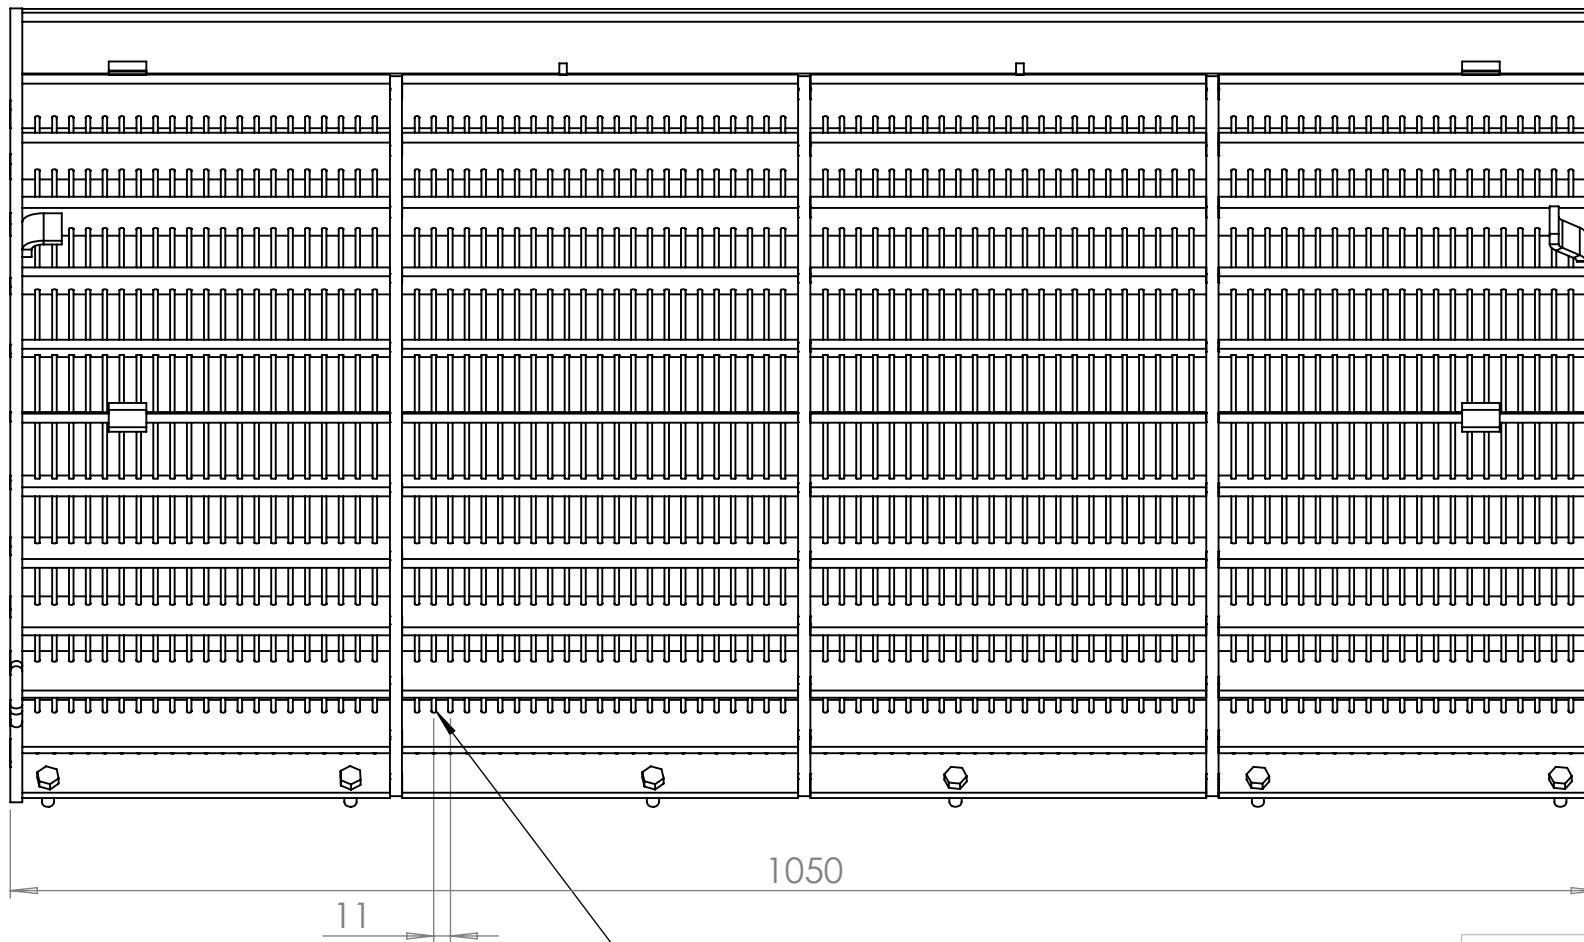

Odległość od środka otworu do wewnętrznej części ucha

Drut fi4 w rozstawie 11 mm, czyli światło między drutami około 7-8mm

**OSKO-PLAST**

Stara Dąbia 9, 08-500 Ryki  
www.osko-plast.pl

TYTUŁ:

Klepisko sampo 680  
zbożowe

NR RYSUNKU

MATERIAŁ:

A4

SKALA:1:5

ARKUSZ 1 Z 1