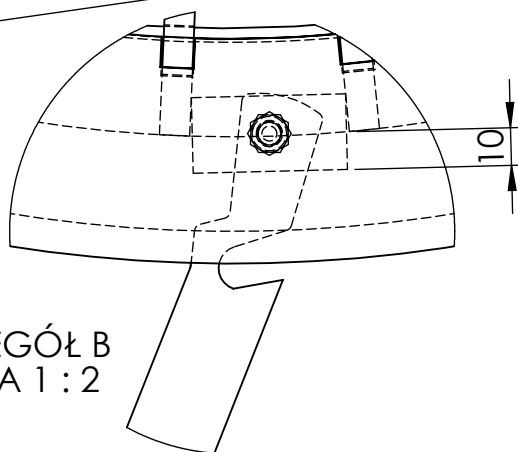

SZCZEGÓŁ A
SKALA 1 : 2

SZCZEGÓŁ B
SKALA 1 : 2

OSKO-PLAST Stara Dąbia 9, 08-500 Ryki www.osko-plast.pl		
TYTUŁ:		
New Holland 8040 klepisko zbożowe		
NR RYSUNKU	Data:	A4
NH8040.KGZ.001	2019-10	
SKALA: 1:10	ARKUSZ 1 Z 3	