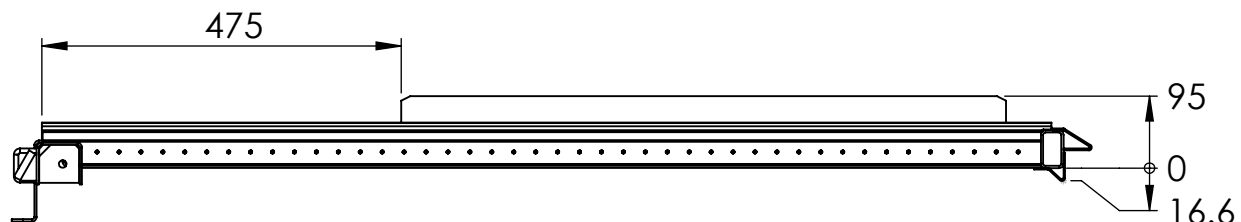

guma 45x1280x3  
20mm poza obrys

**OSKO-PLAST**  
Stara Dąbia 9, 08-500 Ryki  
[www.osko-plast.pl](http://www.osko-plast.pl)

TYTUŁ:

JD STS sito dolne

NR RYSUNKU

Data:

A4

SKALA:1:20