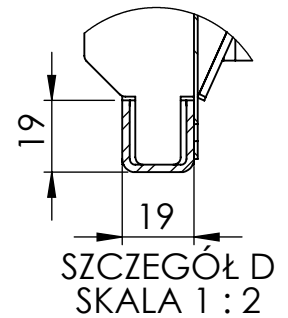

SZCZEGÓŁ C
SKALA 1 : 2

SZCZEGÓŁ D
SKALA 1 : 2

PRZEKRÓJ A-A

PRZEKRÓJ B-B

SZCZEGÓŁ E
SKALA 1 : 2

OSKO-PLAST Stara Dąbia 9, 08-500 Ryki www.osko-plast.pl		
TYTUŁ: Lexion 420 sito dolne rozstaw 29mm		
NR RYSUNKU Lex420.SGR29.001	Data: 2019-09	A4
SKALA: 1:10	ARKUSZ 1 Z 4	