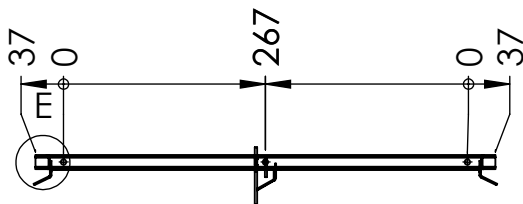

SZCZEGÓŁ C
SKALA 1 : 2

SZCZEGÓŁ D
SKALA 1 : 2

PRZEKRÓJ A-A

PRZEKRÓJ B-B

SZCZEGÓŁ E
SKALA 1 : 2

OSKO-PLAST Stara Dąbia 9, 08-500 Ryki www.osko-plast.pl		
TYTUŁ: Lexion 420 sito dolne rozstaw 29mm		
NR RYSUNKU Lex420.SGR29.001	Data: 2019-09	A4
SKALA: 1:10	ARKUSZ 1 Z 4	