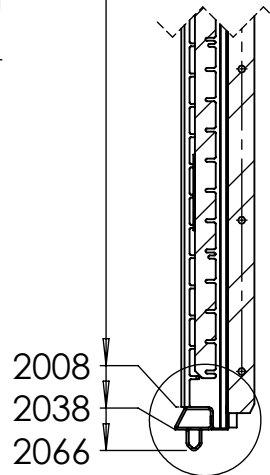

SZCZEGÓŁ B

SKALA 1 : 2

D SZCZEGÓŁ D

SKALA 1 : 5

PRZEKRÓJ A-A

<p>OSKO-PLAST Stara Dąbia 9, 08-500 Ryki www.osko-plast.pl</p>		
<p>TYTUŁ: JD T670 SG kukurydza WERSJA L i P</p>		
<p>NR RYSUNKU JDT670-SGK</p>	<p>MATERIAŁ:</p>	<p>A4</p>
<p>SKALA: 1:10</p>	<p>ARKUSZ 1 Z 8</p>	