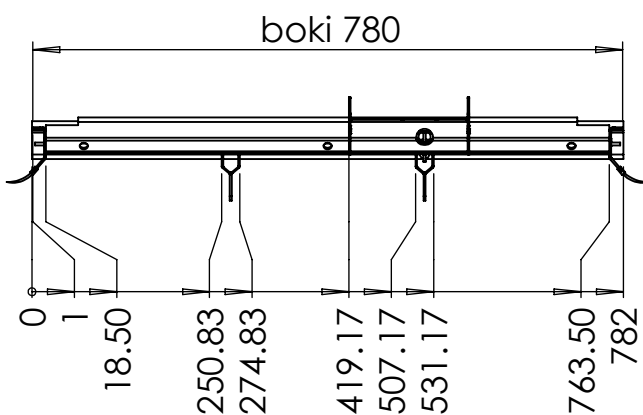

SZCZEGÓŁ B

SKALA 1 : 2

D SZCZEGÓŁ D

SKALA 1 : 5

PRZEKRÓJ A-A

<p>OSKO-PLAST Stara Dąbia 9, 08-500 Ryki www.osko-plast.pl</p>		
<p>TYTUŁ: JD T670 SG kukurydza WERSJA L i P</p>		
<p>NR RYSUNKU JDT670-SGK</p>	<p>MATERIAŁ:</p>	<p>A4</p>
<p>SKALA: 1:10</p>	<p>ARKUSZ 1 Z 8</p>	