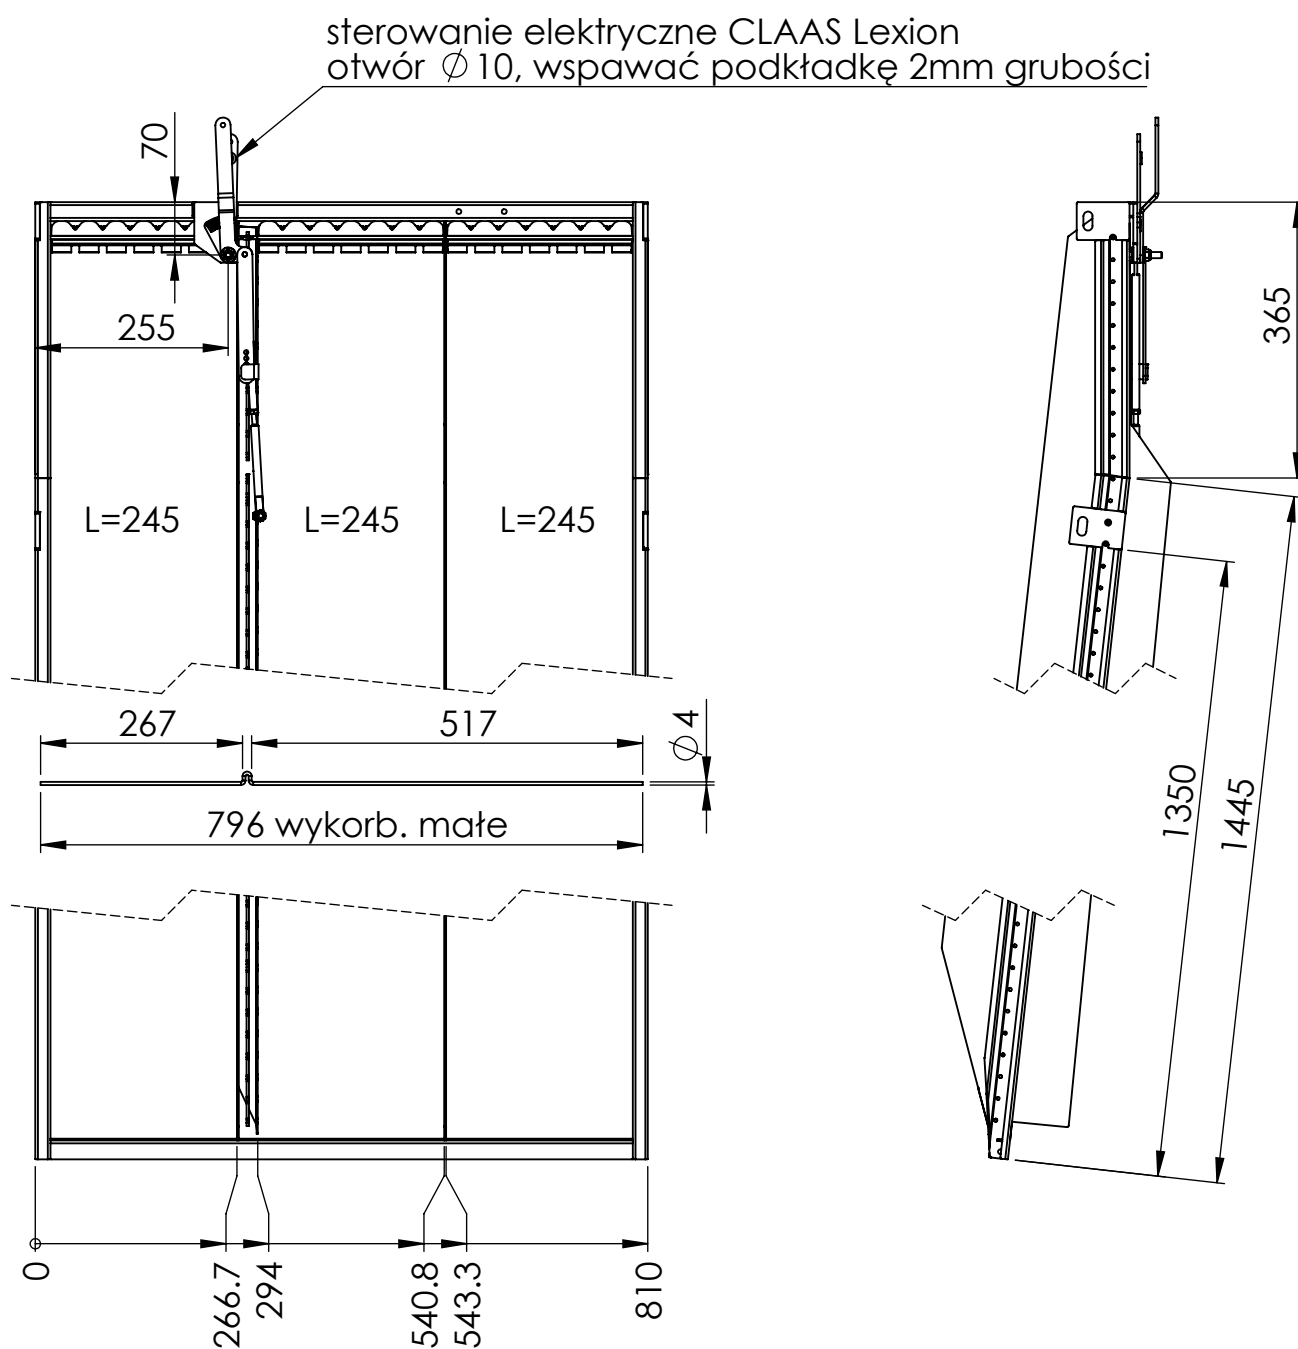

Widok z dołu.
Sito lewe i prawe. Na rysunku wersja prawa.

OSKO-PLAST
Stara Dąbia 9, 08-500 Ryki
www.osko-plast.pl

TYTUŁ:

MF9280 DELTA
SG R29 P

NR RYSUNKU

MF9280.SGP.001

MATERIAŁ:

A4

SKALA: 1:10

ARKUSZ 1 Z 5