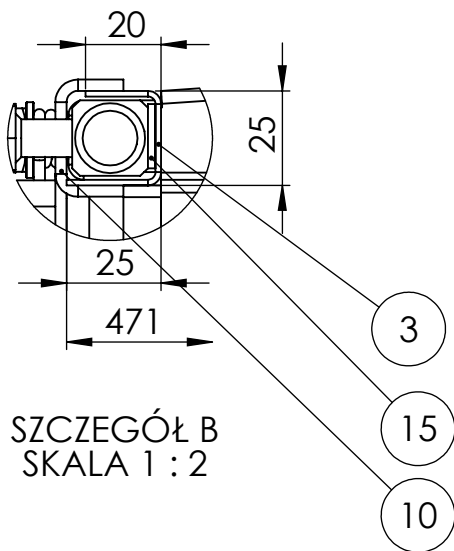

SZCZEGÓŁ A
SKALA 1 : 2

SZCZEGÓŁ B
SKALA 1 : 2

OSKO-PLAST Stara Dąbia 9, 08-500 Ryki www.osko-plast.pl		
TYTUŁ: JD W330 SK		
NR RYSUNKU JDW330SK.R29.001	Data: 10.2018	A4
SKALA: 1:20	ARKUSZ 1 Z 1	